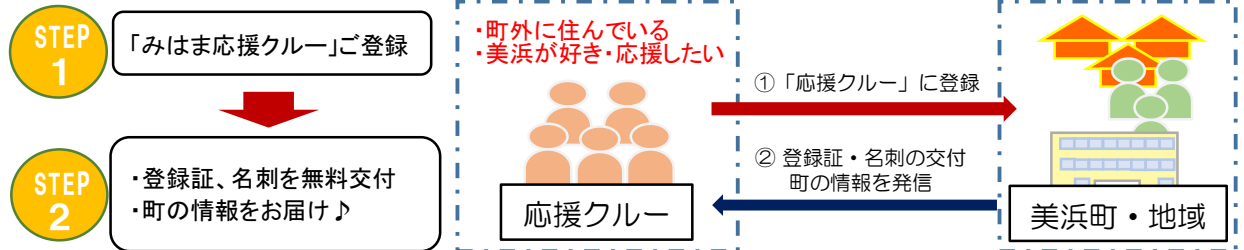

「みはま応援クルー」の募集開始！【12月1日スタート】

福井県美浜町

「応援クルー」とは、町外に住みながらも、町民とともに、町の困りごと（応援ミッション）に挑み、町を盛り上げていただける、新たな町づくりのパートナーです。

【登録要件】 ※以下の全てを満たす方

- 美浜町以外に在住する方であること
- 美浜町を愛していただくこと
- 美浜町への応援ミッションに積極的に関わる意思を有すること

【登録証・名刺イメージ】

みはま応援クルー登録証

【登録者への特典など】

登録者全員

- オリジナルの「登録証(1枚)」、「名刺(100枚)」を無料で交付します♪
※ご家族やご友人に名刺を配付いただき、美浜町の宣伝をお願いします。
- 美浜町の情報を、「会報」(年1回)やメールでお届けします♪
- 登録料・会費は無料です♪

応援ミッション参加者

- 町自慢の特産品が当たる『お楽しみ抽選会』(年1回)を実施します♪
- 町内の施設・協賛店舗で使える特別チケットをプレゼントします♪ など

【イメージ図】

「応援ミッション」とは…

「応援ミッション」とは、応援クルーに応援いただきたい、町や地域の困りごと(課題)の解決や、魅力向上に繋がる取組みを指します。応援クルー本人が自分に合った「応援ミッション」を選択し、応援いただくものです。

「応援ミッション」(令和3年4月～)

- 美しい浜を守るプロジェクト
- 城山(国吉城跡)の環境整備
- 祭り応援プロジェクト
- 美浜の魅力写真の投稿
- 国吉城歴史講座とボランティアガイドの育成
- ふるさと納税

【イメージ図】